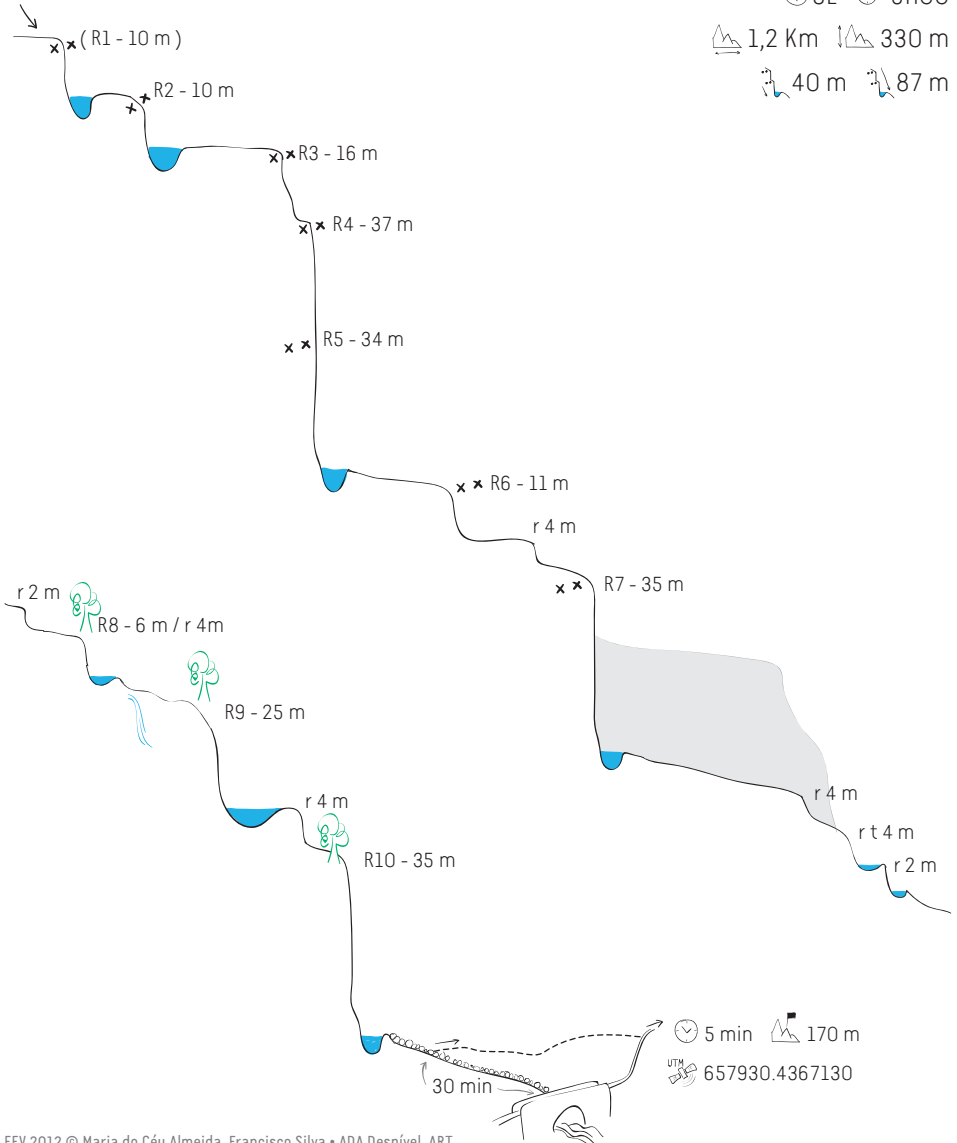

# ALGARES

FLORES • AÇORES

🕒 10 min 🏔️ 500 m

📶 UTM 657000.4367720

📍 SE 🕒 5h00

🏔️ 1,2 Km 📉 330 m

📏 40 m 📏 87 m

🕒 5 min 🏔️ 170 m

📶 UTM 657930.4367130