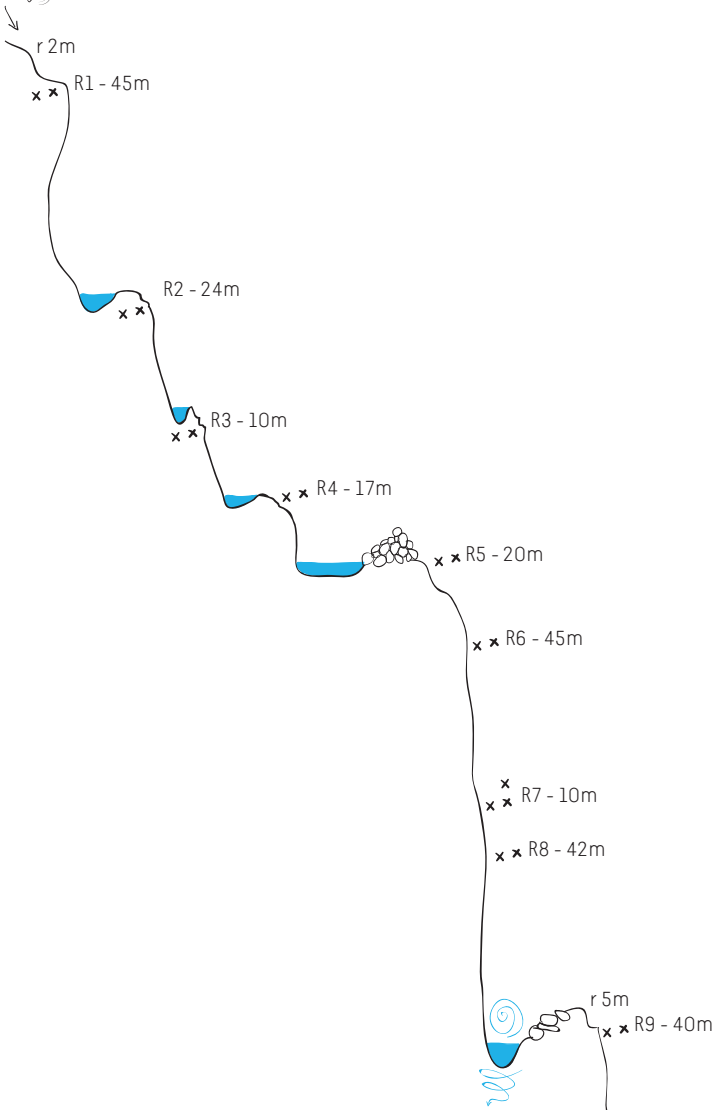

# FERREIRO

FLORES • AÇORES

🕒 10 min 🏔️ 500m

📏 UTM 651890.4367030

🕒 W 🕒 4h00

🏔️ 0,7Km 🏔️ 240m

🏊 45m 🏊 120m

🕒 30 min 🏔️ 260m

📏 UTM 651582.4366675