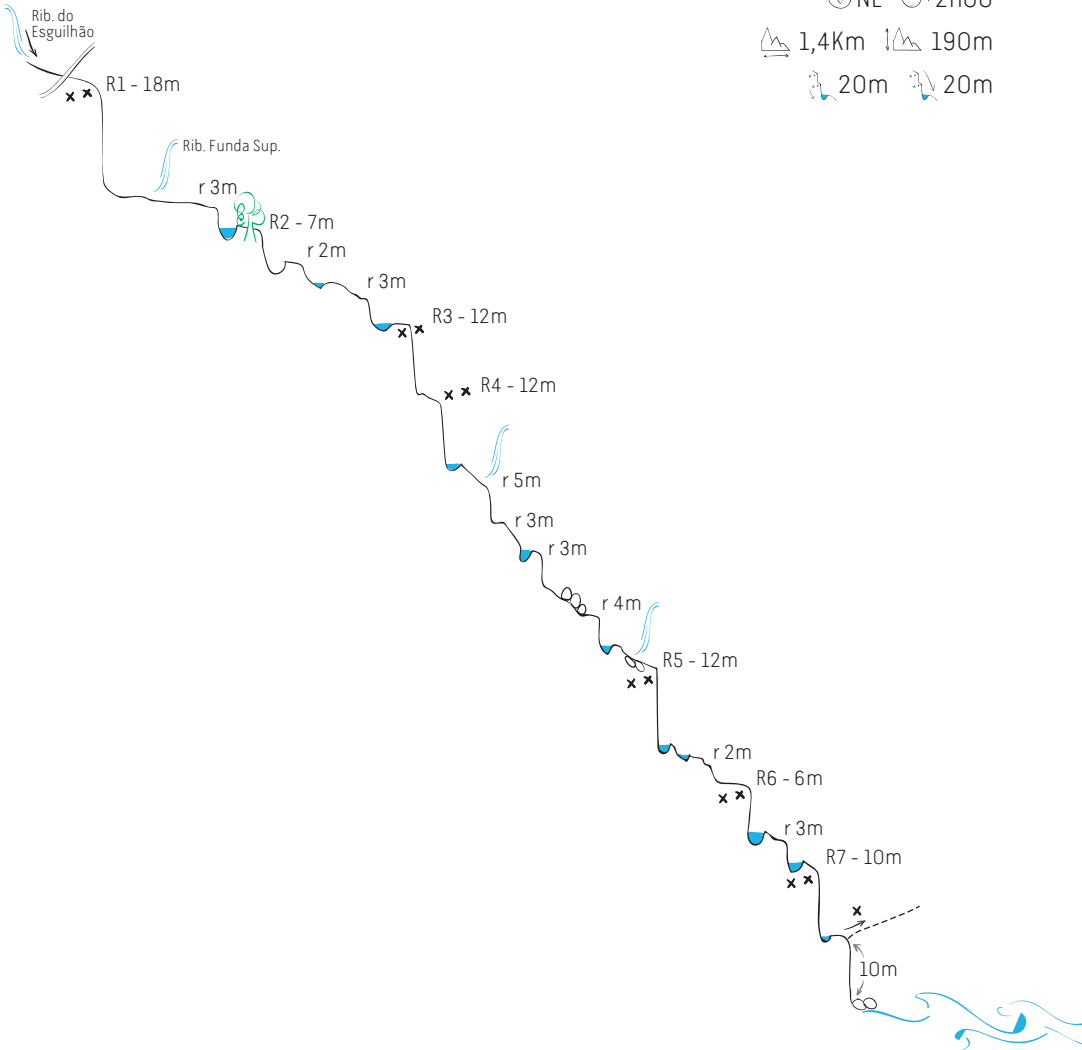

FUNDA DA PONTA RUIVA

FLORES • AÇORES

🕒 20 min 🏔️ 200m

UTM 657810.4372715

📍 NE 🕒 2h00

🏔️ 1,4Km 🏔️ 190m

🏞️ 20m 🏞️ 20m

🕒 40min 🏔️ 10m