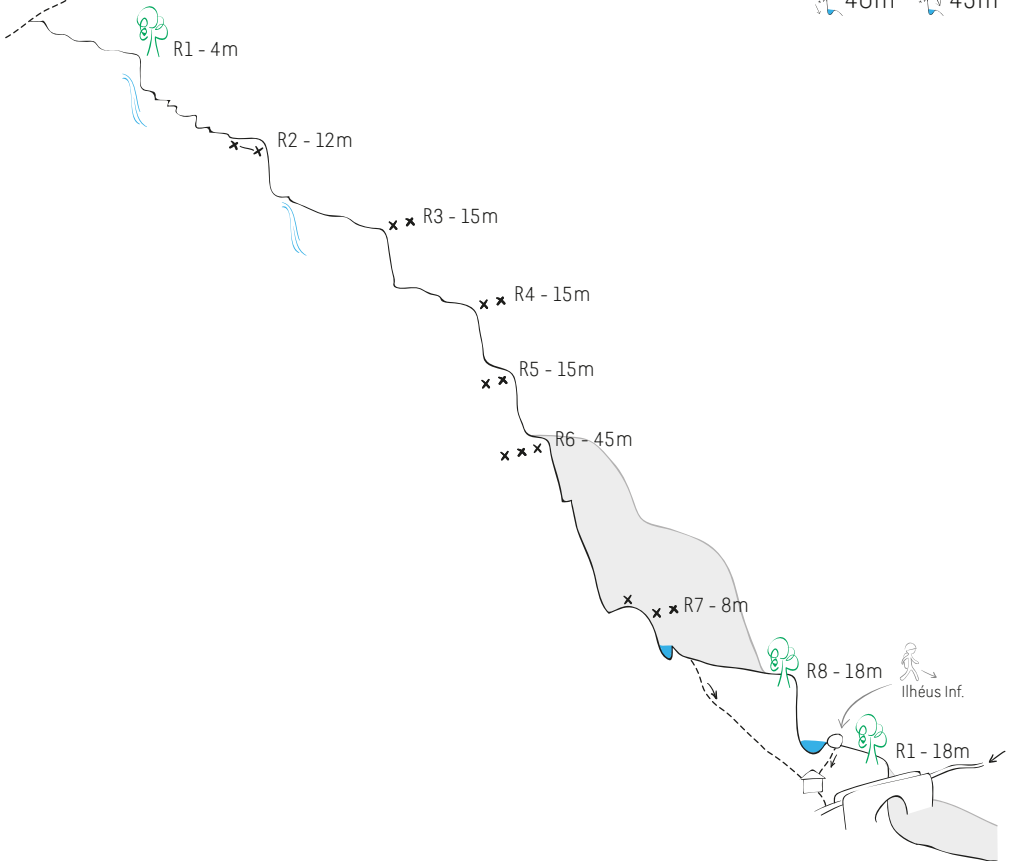

ILHÉUS MED

FLORES • AÇORES

NE 2h00

0,8Km 125m

40m 45m

35 min 230m

UTM 654620.4373664

10 min 105m