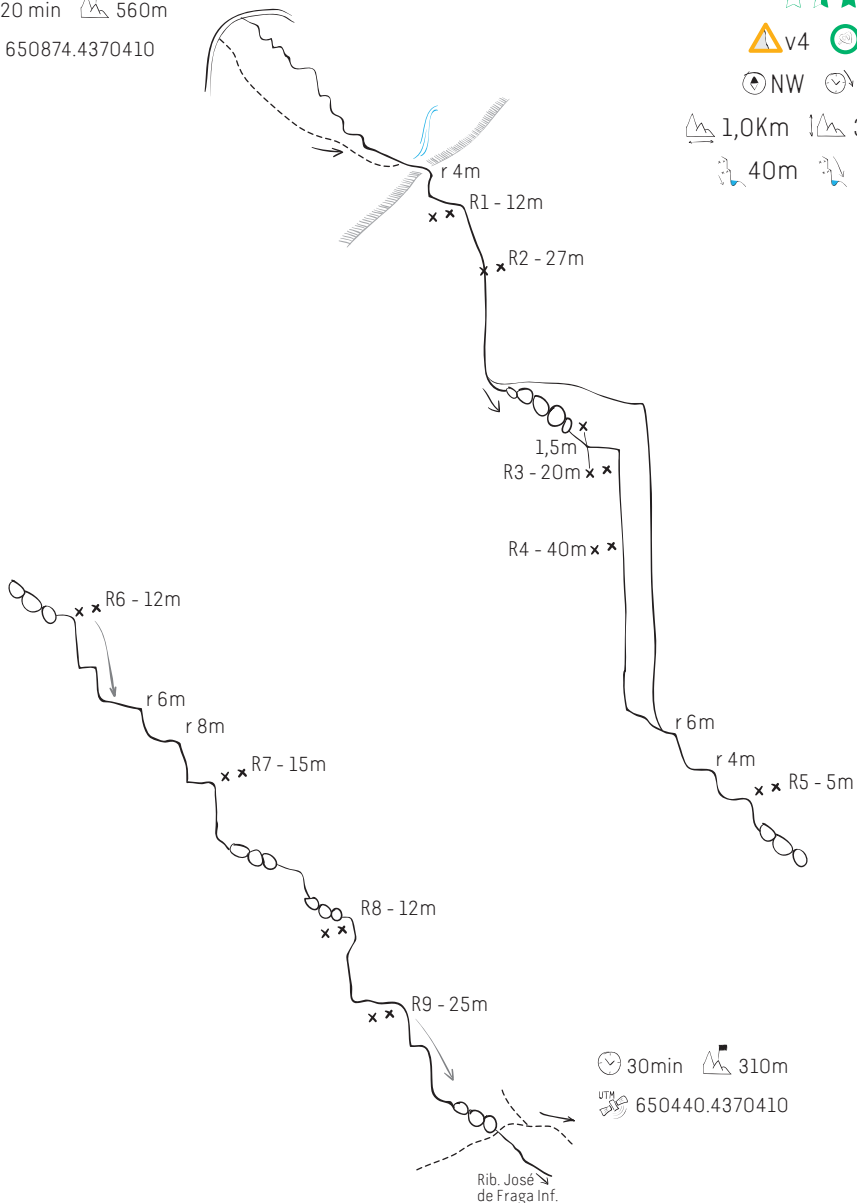

JOSÉ DE FRAGA SUP

FLORES • AÇORES

🕒 20 min 📏 560m

UTM 📏 650874.4370410

📍 NW 🕒 6h00

📏 1,0Km 📏 350m

📏 40m 📏 60m

🕒 30min 📏 310m

UTM 📏 650440.4370410