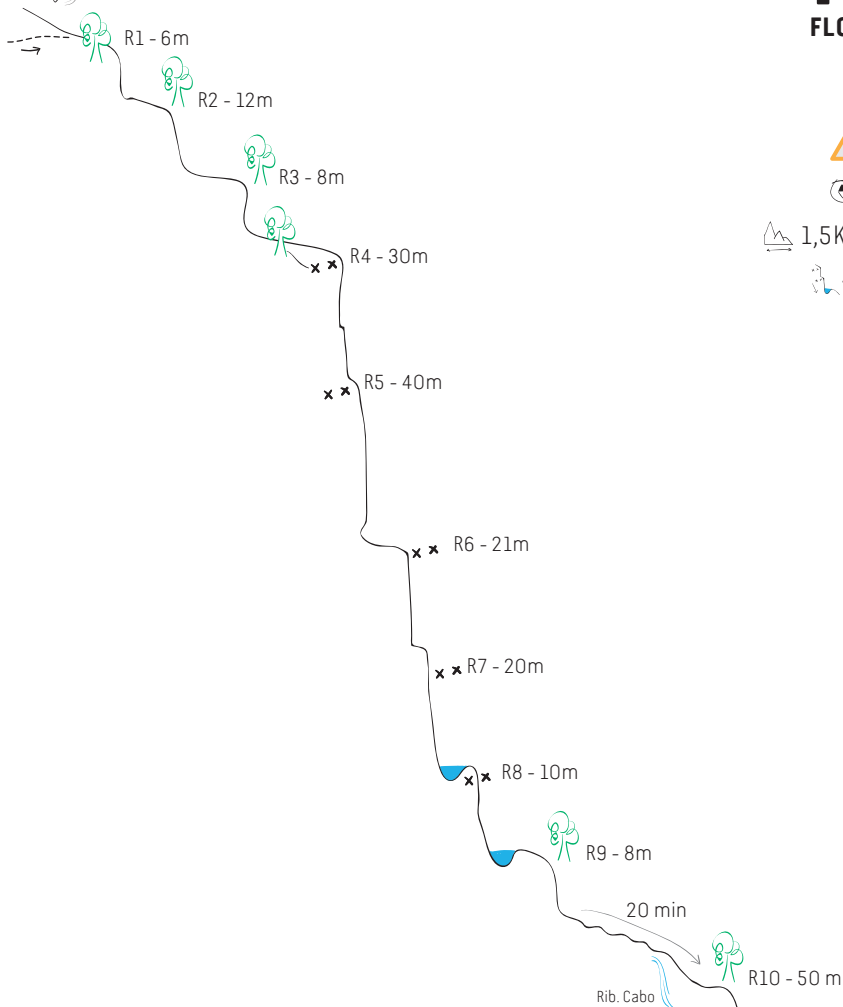

⌚ 45 min 🏔️ 504m

📏 UTM 657020.4367180

MEIO

FLORES • AÇORES

📍 SE ⌚ 4h00

📏 1,5Km 🏔️ 324m

👤 40m 🏃 70m

⌚ 10 min 🏔️ 180m

📏 UTM 657740.4366915

Ribeira dos Algaes

30 min

ER 1-2